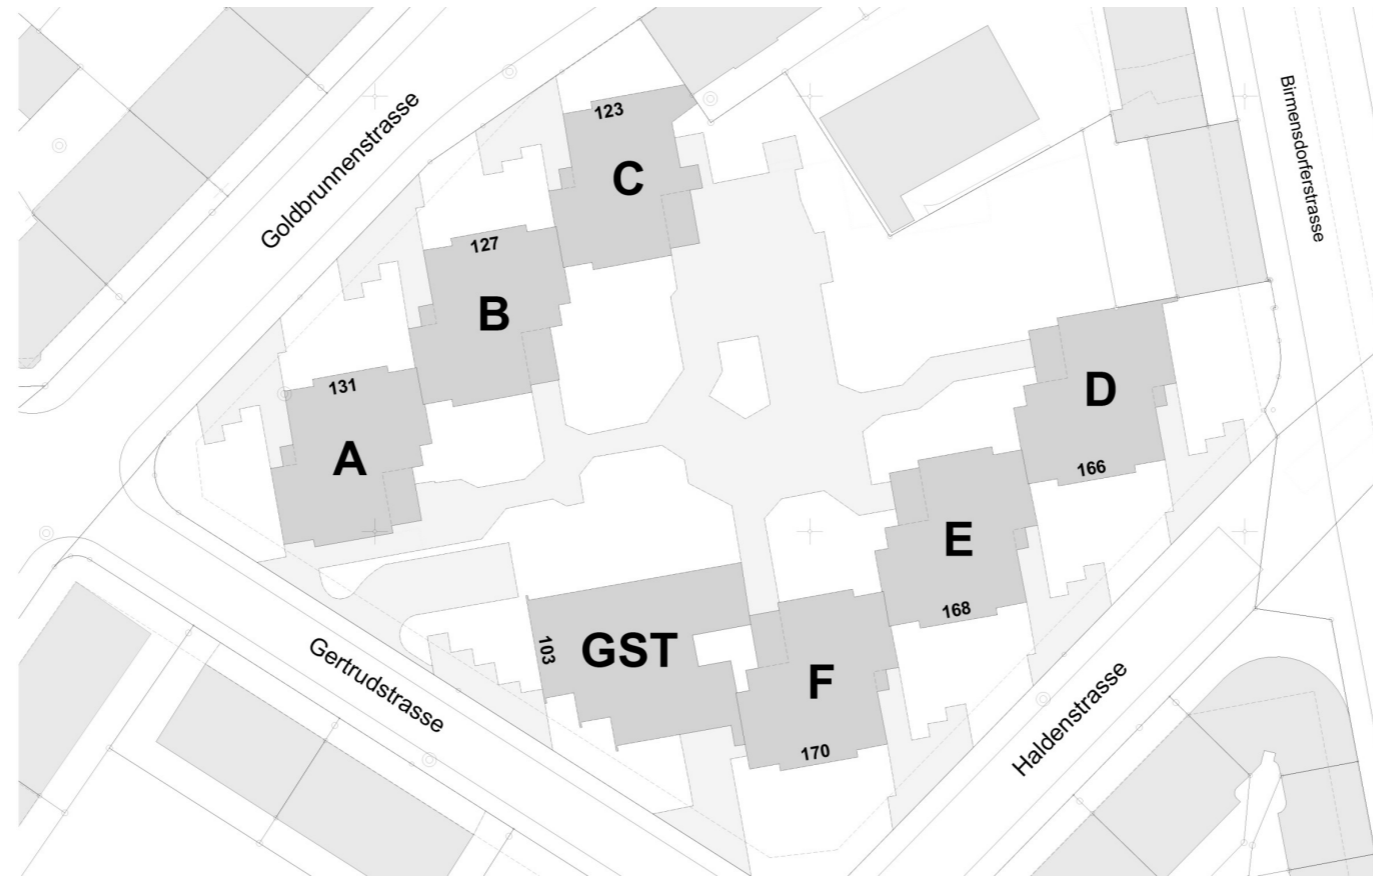

Eingangsbereich

Plan

Wohnsiedlung Wiedikon Zürich Wiedikon

6 MFH 144 Wohnungen und Geschäftsstelle

Bauherrschaft ABZ Allgemeine
Baugenossenschaft Zürich

Leistungen Ausführungsplanung,
Submission, Bauleitung,
Kostenmanagement

Goldbrunnenstrasse

Vorher, Nachher

Aufenthaltsraum

Vorher, Nachher